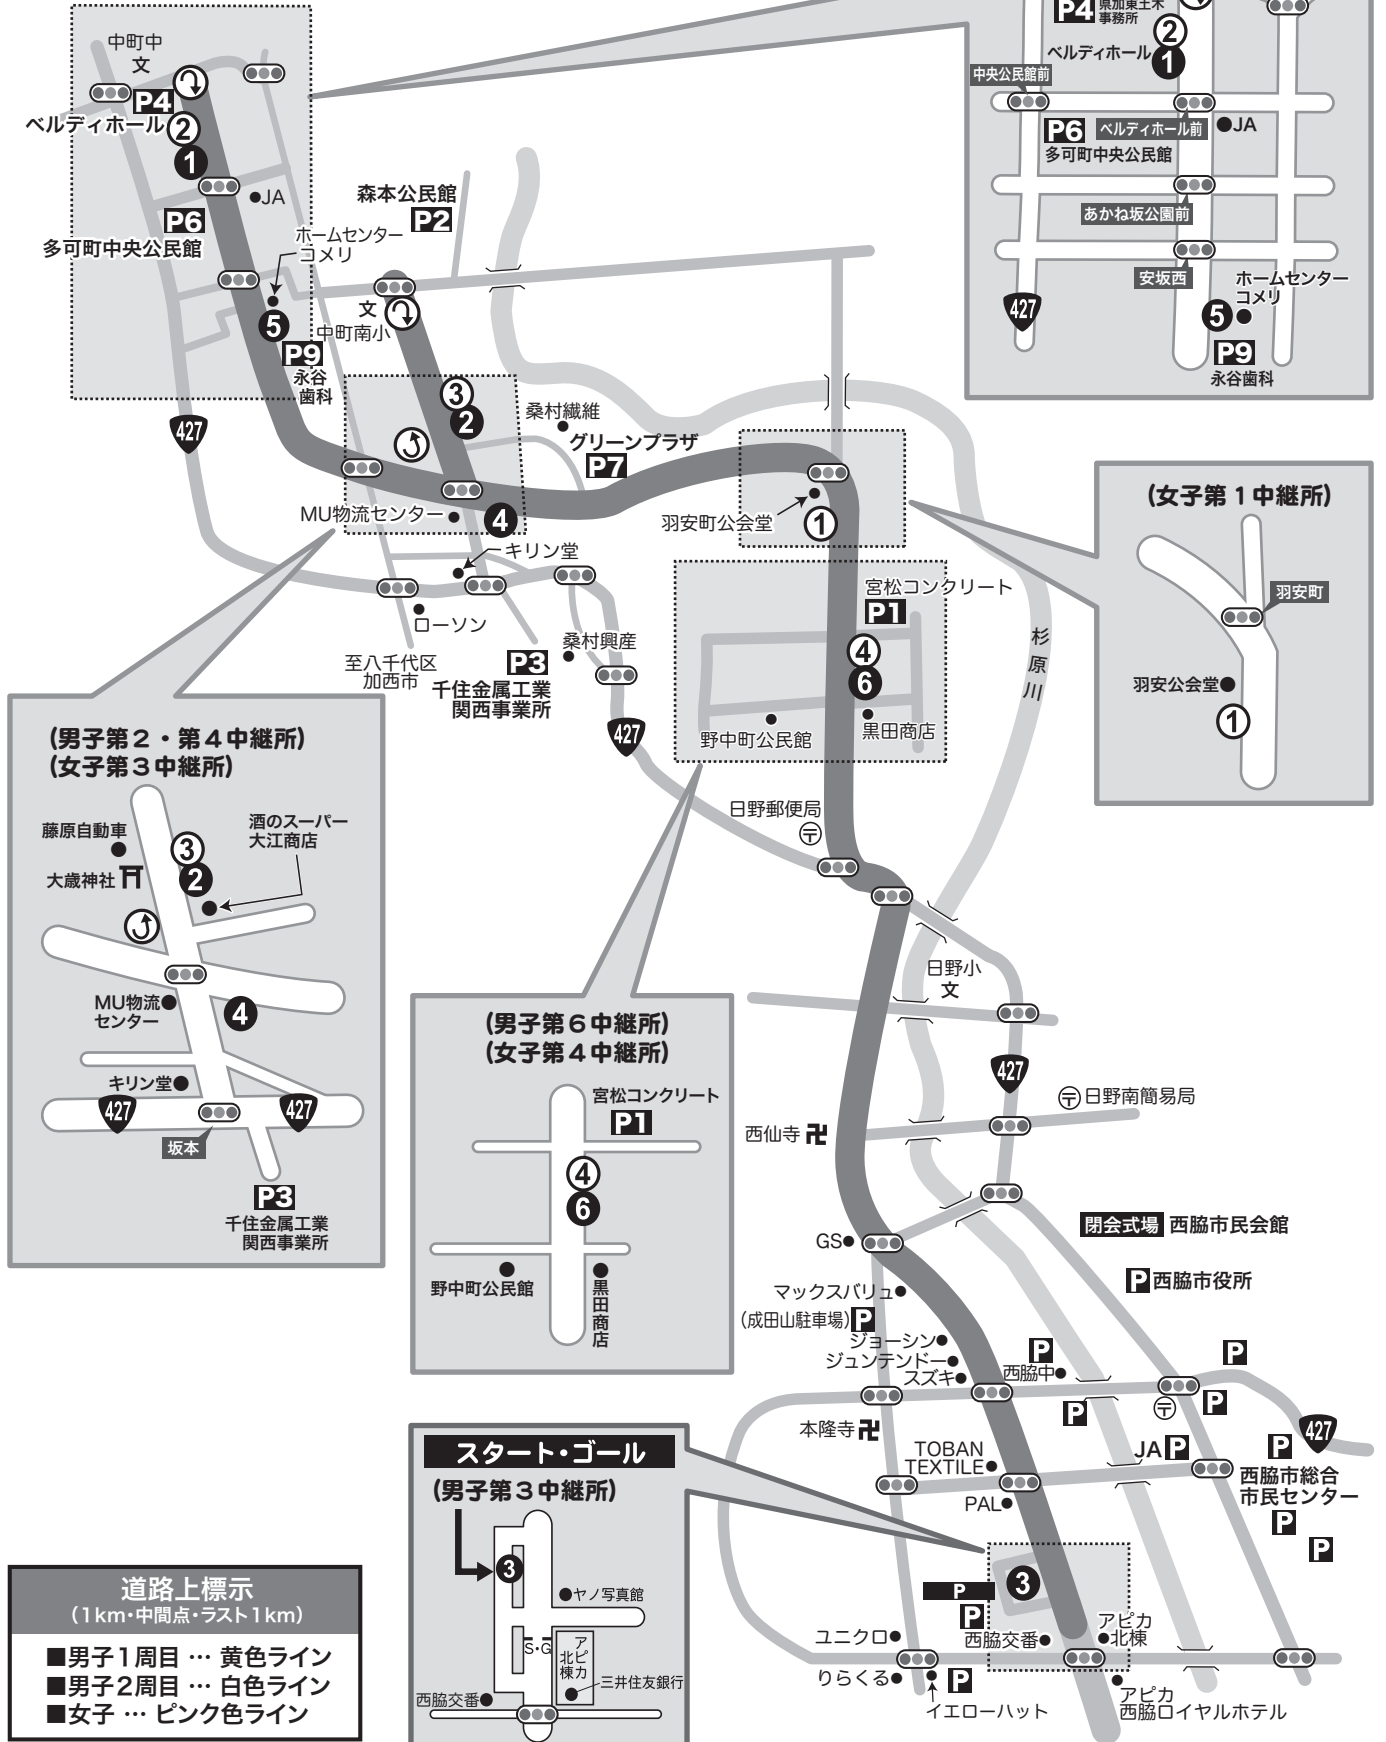

# 西脇多可新人高校駅伝 コース図

- : 男子中継所
- : 女子中継所

(男子第1・第5中継所)  
(女子第2中継所)

(女子第1中継所)

(男子第2・第4中継所)  
(女子第3中継所)

(男子第6中継所)  
(女子第4中継所)

スタート・ゴール  
(男子第3中継所)

道路上標示  
(1km・中間点・ラスト1km)

- 男子1周目 … 黄色ライン
- 男子2周目 … 白色ライン
- 女子 … ピンク色ライン