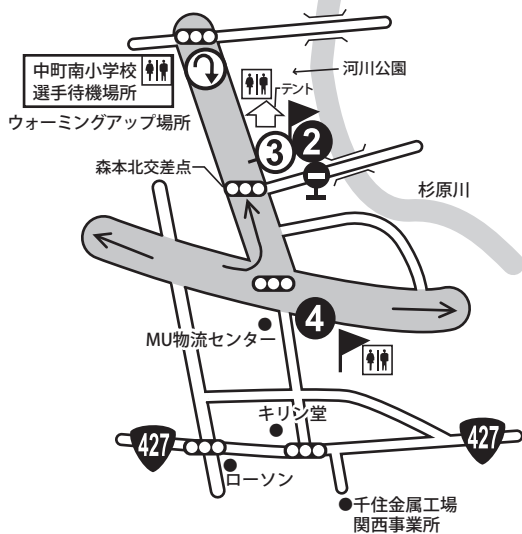

〈各中継所のトイレ・バス乗降・選手召集場所〉

〈男子〉第6 / 〈女子〉第4中継所

〈男子〉第5中継所

〈女子〉第1中継所

〈男子〉第1中継・第1折り返し / 〈女子〉第2中継所

〈男子〉第4 (森本交差点)・第2 / 〈女子〉第3中継所

スタート・ゴール地点 / 〈男子〉第3中継所

トイレ
 バス乗降場所
 ① 男子中継所
 ① 女子中継所
 選手召集場所