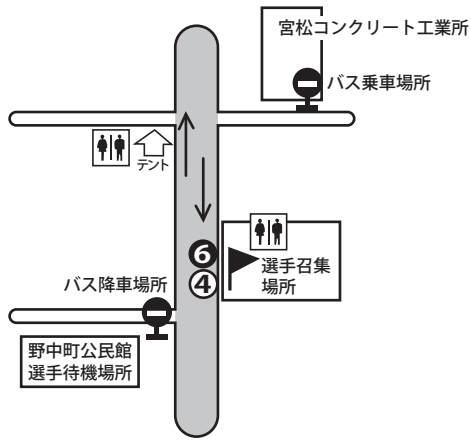

〈各中継所のトイレ・バス乗降・選手召集場所〉

〈男子〉第6 / 〈女子〉第4中継所

〈男子〉第5中継所

〈女子〉第1中継所

〈男子〉第1中継・第1折り返し / 〈女子〉第2中継所

〈男子〉第4 (森本交差点)・第2 / 〈女子〉第3中継所

スタート・ゴール地点 / 〈男子〉第3中継所

トイレ
 バス乗降場所
 ① 男子中継所
 ① 女子中継所
 選手召集場所