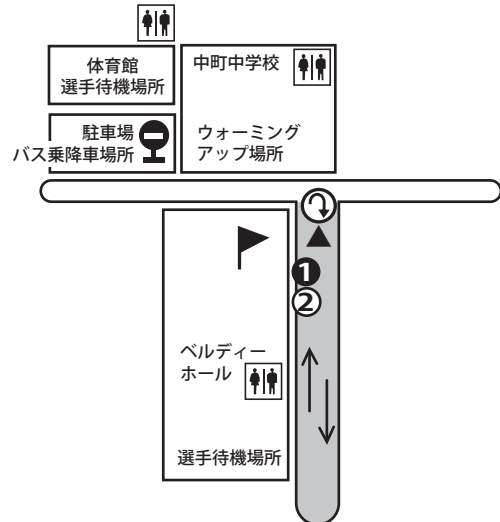

〈各中継所のトイレ・バス乗降・選手召集場所〉

〈男子〉第6 / 〈女子〉第4中継所

〈男子〉第5中継所

〈女子〉第1中継所

〈男子〉第1中継・第1折り返し / 〈女子〉第2中継所

〈男子〉第4 (森本交差点)・第2 / 〈女子〉第3中継所

スタート・ゴール地点 / 〈男子〉第3中継所

トイレ
 バス乗降場所
 ① 男子中継所
 ① 女子中継所
 選手召集場所