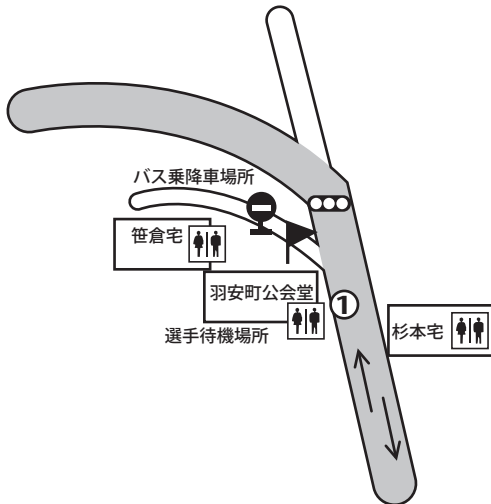

〈各中継所のトイレ・バス乗降・選手召集場所〉

〈男子〉第6 / 〈女子〉第4中継所

〈男子〉第5中継所

〈女子〉第1中継所

〈男子〉第1中継・第1折り返し / 〈女子〉第2中継所

〈男子〉第4 (森本交差点)・第2 / 〈女子〉第3中継所

スタート・ゴール地点 / 〈男子〉第3中継所

トイレ
 バス乗降場所
 ① 男子中継所
 ① 女子中継所
 選手召集場所