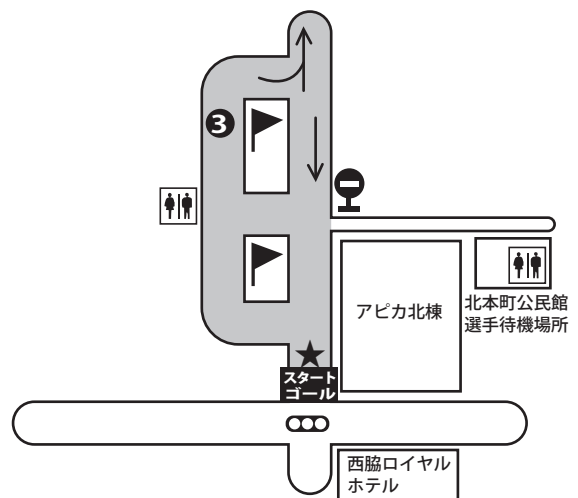

〈各中継所のトイレ・バス乗降・選手召集場所〉

〈男子〉第6 / 〈女子〉第4中継所

〈男子〉第5中継所

〈女子〉第1中継所

〈男子〉第1中継・第1折り返し / 〈女子〉第2中継所

〈男子〉第4 (森本交差点)・第2 / 〈女子〉第3中継所

スタート・ゴール地点 / 〈男子〉第3中継所

トイレ
 バス乗降場所
 ① 男子中継所
 ① 女子中継所
 選手召集場所